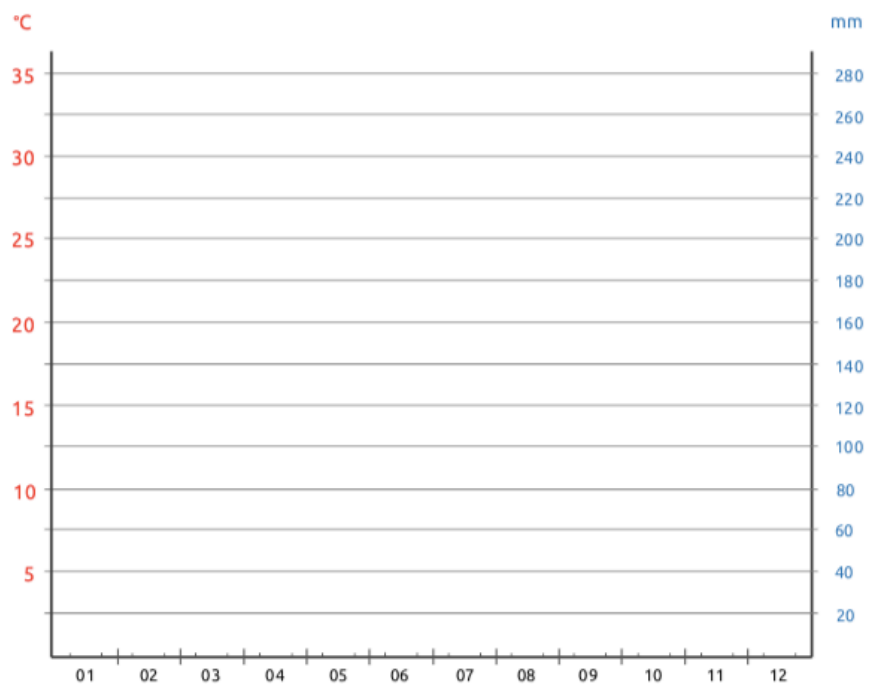

### Klimadiagram města \_\_\_\_\_

Světadíl:

Stát:

Podnebný pás dle atlasu:

Roční úhrn srážek:

Rozdíl průměrné teploty mezi nejteplejším a nejchladnějším měsícem v roce:

Průměrná teplota:

**Slovní popis podnebí (minimálně ve třech větách):**