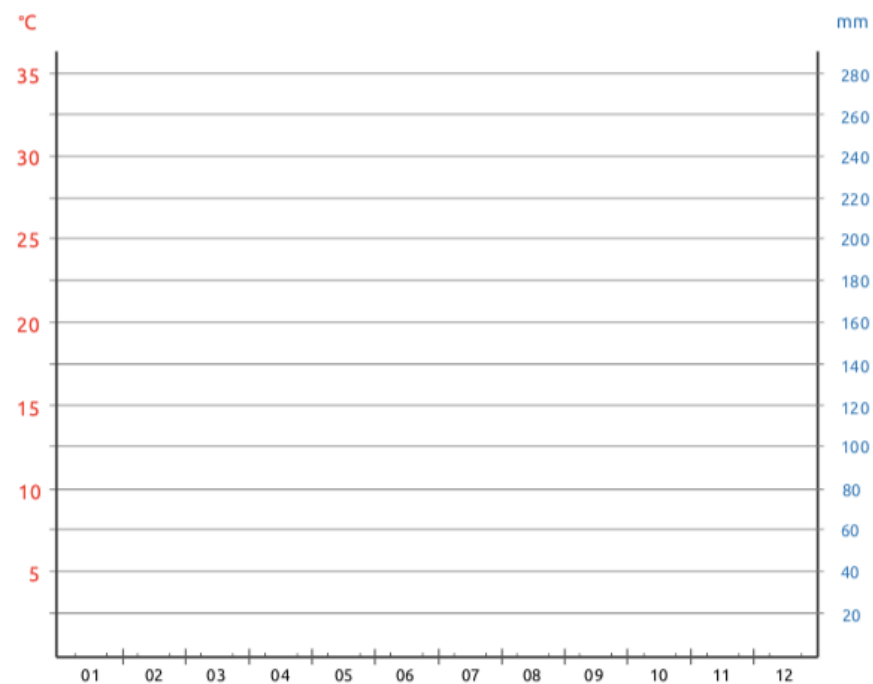

### Klimadiagram města \_\_\_\_\_

Světadíl:

Stát:

Podnebný pás dle atlasu:

Roční úhrn srážek:

Rozdíl průměrné teploty mezi nejteplejším a nejchladnějším měsícem v roce:

Průměrná teplota:

**Slovní popis podnebí (minimálně ve třech větách):**